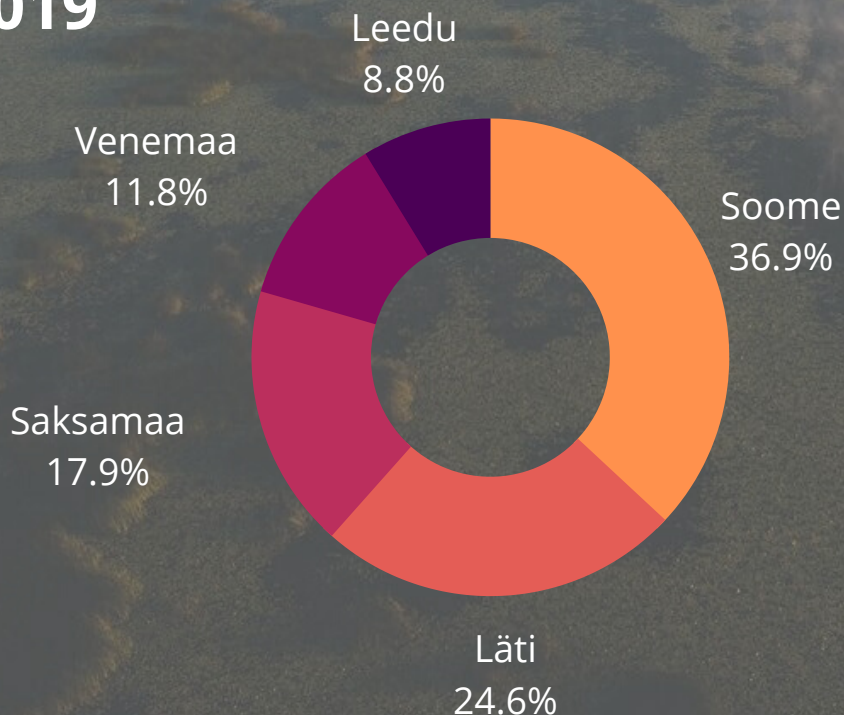

Siseturistid
76.8%

Siseturiste: 150 238
Välis­turiste: 45 478
KOKKU: 195 716
Piirkonnas veedetud öid: 350 269

2019

Välis­turistid
39.9%

Siseturistid
60.1%

Siseturiste: 131 918
Välis­turiste: 87 433
KOKKU: 219 351
Piirkonnas veedetud öid: 393 563

Lõuna-Eesti TOP 5 välisturistid

elukohariigi järgi

(suvekuud: juuni, juuli, august)

2022

2019

Tartu maakond

(suvekuud: juuni, juuli, august)

2021

Välisuristid
21.2%

Siseturistid
78.8%

Siseturiste: 71 540
Välisuriste: 19 256
KOKKU: 90 796
Piirkonnas veedetud öid: 142 568

2022

Välisuristid
36.7%

Siseturistid
63.3%

Siseturiste: 61 212
Välisuriste: 35 459
KOKKU: 96 671
Piirkonnas veedetud öid: 154 605

2019

Välisuristid
56.8%

Siseturistid
43.2%

Siseturiste: 53 134
Välisuriste: 69 964
KOKKU: 123 098
Piirkonnas veedetud öid: 194 904

Tartu maakonna TOP 5 välisturistid elukohariigi järgi

(suvekuud: juuni, juuli, august)