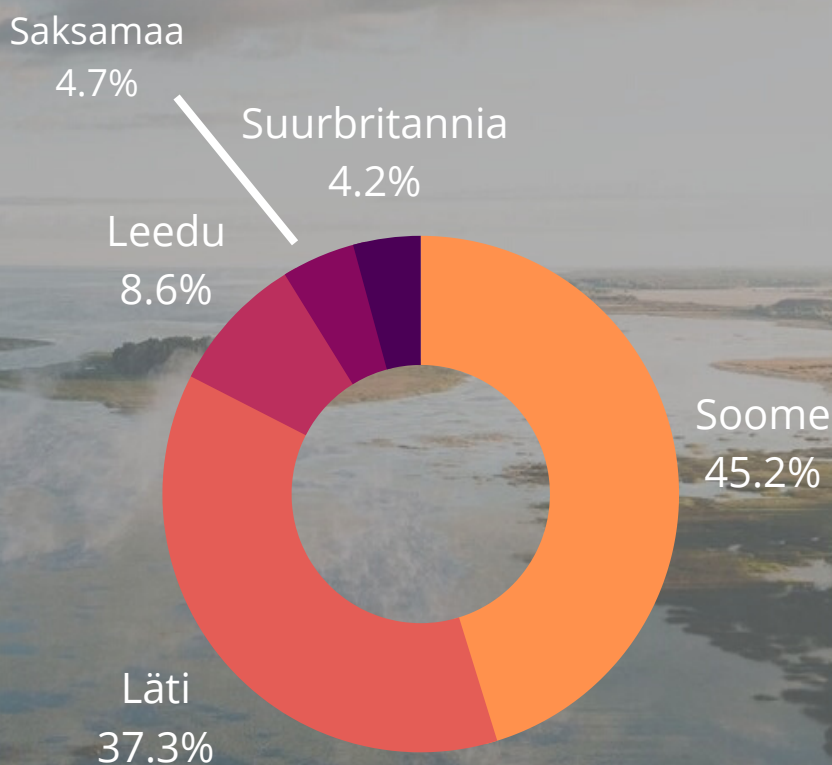

Välisuristid
21.2%

Siseturistid
78.8%

Siseturiste: 71 540
Välisuriste: 19 256
KOKKU: 90 796
Piirkonnas veedetud öid: 142 568

2022

Välisuristid
36.7%

Siseturistid
63.3%

Siseturiste: 61 212
Välisuriste: 35 459
KOKKU: 96 671
Piirkonnas veedetud öid: 154 605

2019

Välisuristid
56.8%

Siseturistid
43.2%

Siseturiste: 53 134
Välisuriste: 69 964
KOKKU: 123 098
Piirkonnas veedetud öid: 194 904

Tartu maakonna TOP 5 välisturistid elukohariigi järgi

(suvekuud: juuni, juuli, august)

2022

2019

Tartu linn

(suvekuud: juuni, juuli, august)

2021

2022

Välisuristid
24.1%

Välisuristid
40.6%

Siseturistid
59.4%

Siseturistid
75.9%

Siseturiste: 49 028

Välisuriste: 33 464

KOKKU: 82 492

Piirkonnas veedetud öid: 126 950

Siseturiste: 57 531

Välisuriste: 18 266