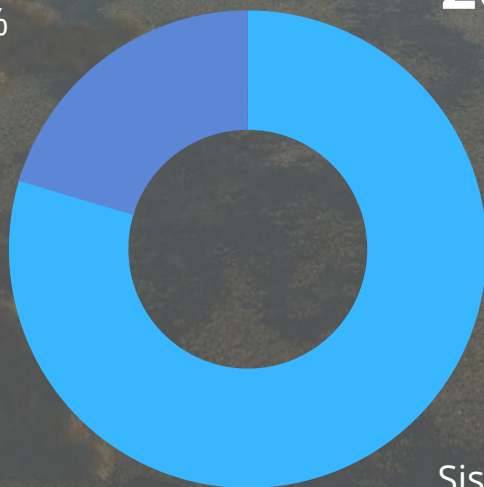

Põlva maakonna TOP 5 välituristid elukohariigi järgi (suvekuud: juuni, juuli, august)

2022

2019

Valga maakond

(suvekuud: juuni, juuli, august)

Välisuristid
6.3%

2021

Siseturistid
93.7%

Siseturiste: 34 843
Välisuriste: 2 335
KOKKU: 37 178
Piirkonnas veedetud öid: 85 583

Välisuristid
9.8%

2022

Siseturistid
90.2%

Siseturiste: 35 202
Välisuriste: 4 458
KOKKU: 39 660
Piirkonnas veedetud öid: 80 046

Välisuristid
20.4%

2019

Siseturistid
79.6%

Siseturiste: 29 250
Välisuriste: 7 490
KOKKU: 36 740
Piirkonnas veedetud öid: 85 713

Valga maakonna TOP 5 välisturistid

elukohariigi järgi

(suvekuud: juuni, juuli, august)