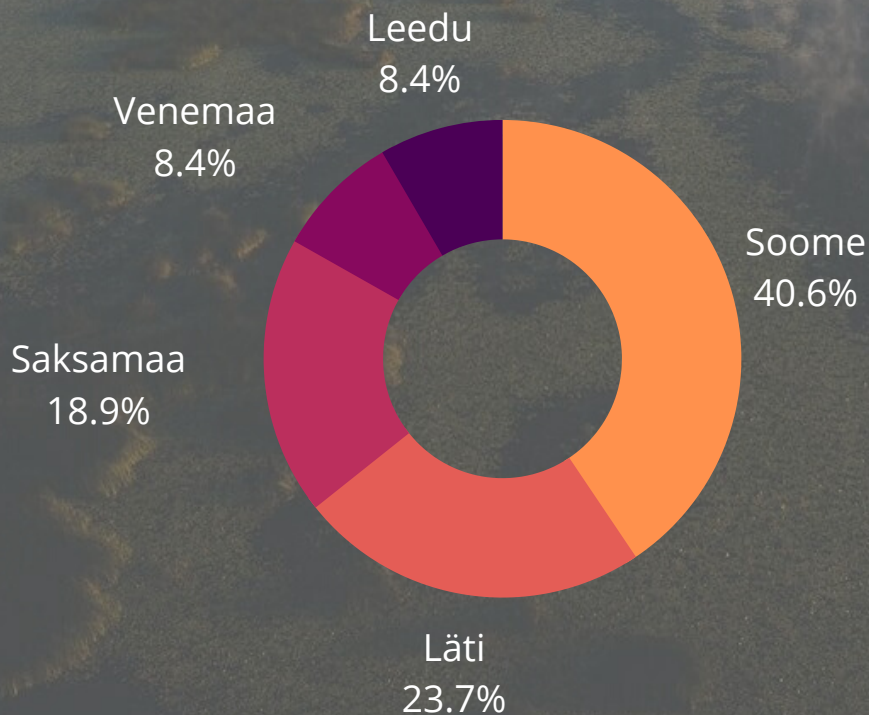

KOKKU: 75 797

Piirkonnas veedetud öid: 119 991

2019

Siseturistid
39%

Välisuristid
61%

Siseturiste: 41 819

Välisuriste: 65 403

KOKKU: 107 222

Piirkonnas veedetud öid: 167 075

Tartu linna TOP 5 välisturistid

elukohariigi järgi

(suvekuud: juuni, juuli, august)

2022

2019

Võru maakond

(suvekuud: juuni, juuli, august)

Välisturistid

5%

2021

Siseturistid

95%

Siseturiste: 32 653

Välisturiste: 1 725

KOKKU: 34 378

Piirkonnas veedetud öid: 66 851

Välisturistid

8.7%

2022

Siseturistid

91.3%

Siseturiste: 29 746

Välisturiste: 2 845