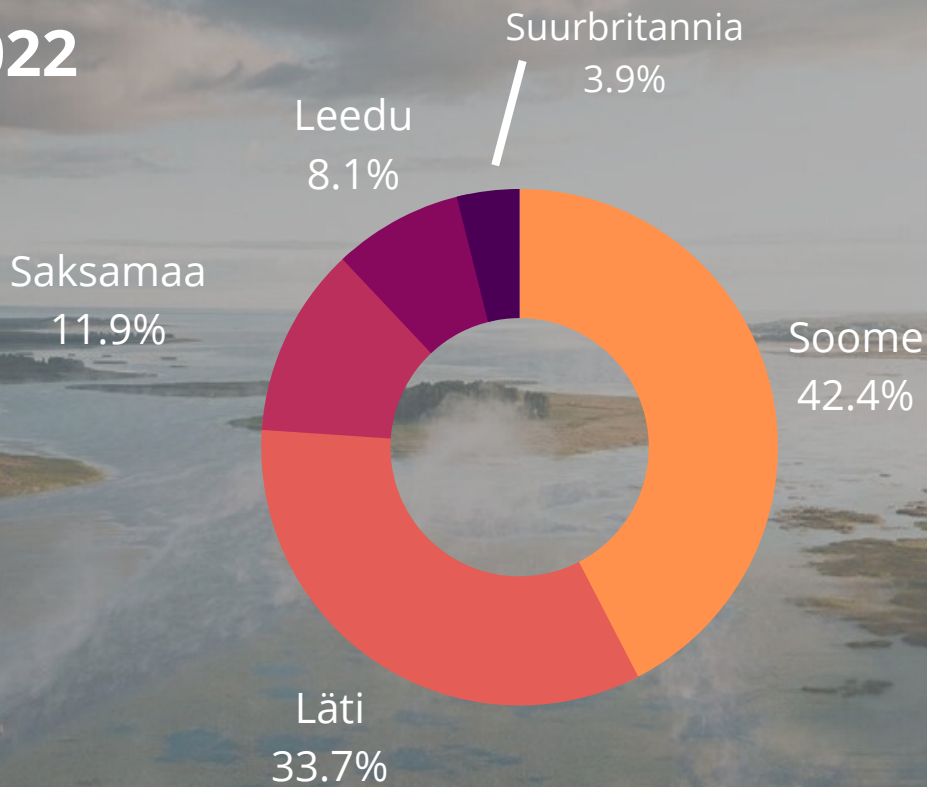

Siseturistid
59.4%

Siseturistid
75.9%

Siseturiste: 49 028

Välisuriste: 33 464

KOKKU: 82 492

Piirkonnas veedetud öid: 126 950

Siseturiste: 57 531

Välisuriste: 18 266

KOKKU: 75 797

Piirkonnas veedetud öid: 119 991

2019

Siseturistid
39%

Välisuristid
61%

Siseturiste: 41 819

Välisuriste: 65 403

KOKKU: 107 222

Piirkonnas veedetud öid: 167 075

Tartu linna TOP 5 välisturistid

elukohariigi järgi

(suvekuud: juuni, juuli, august)

2022

2019

Võru maakond

(suvekuud: juuni, juuli, august)

Välisturistid

5%

2021

Siseturistid

95%

Siseturiste: 32 653

Välisturiste: 1 725

KOKKU: 34 378