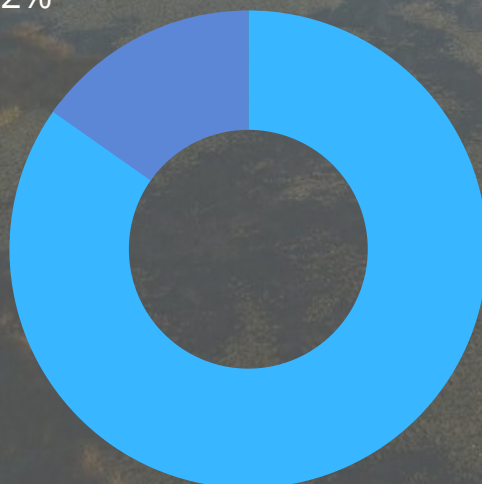

Välisturistid

5%

2021

Siseturistid

95%

Siseturiste: 32 653

Välisturiste: 1 725

KOKKU: 34 378

Piirkonnas veedetud öid: 66 851

Välisturistid

8.7%

2022

Siseturistid

91.3%

Siseturiste: 29 746

Välisturiste: 2 845

KOKKU: 32 591

Piirkonnas veedetud öid: 64 743

Välisturistid

15.2%

2019

Siseturistid

84.8%

Siseturiste: 30 961