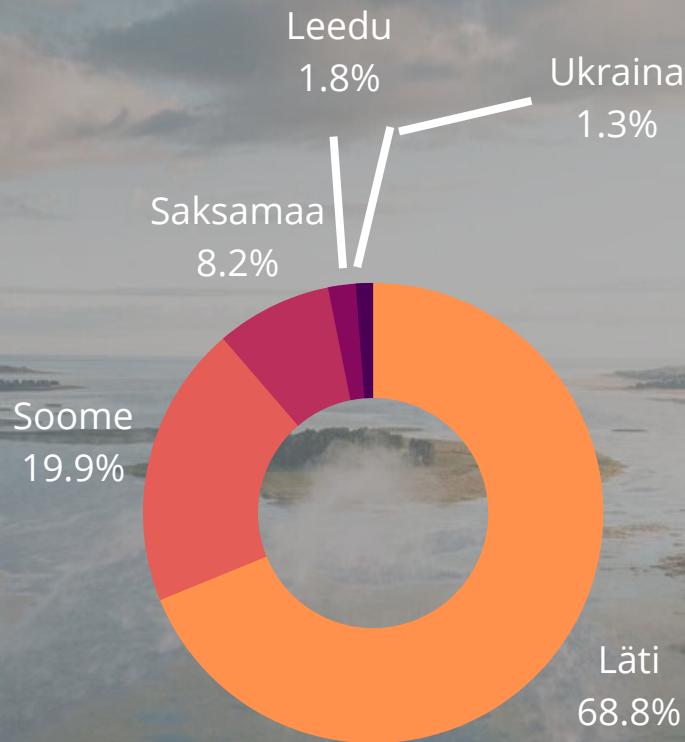

2019

Siseturistid
74.2%

Siseturiste: 8 369

Välisturiste: 2 909

KOKKU: 11 278

Piirkonnas veedetud öid: 17 592

Jõgeva maakonna TOP 5 välisturistid elukohariigi järgi (suvekuud: juuni, juuli, august)

2022

2019

Põlva maakond

(suvekuud: juuni, juuli, august)

Välisuristid
2.9% **2021**

Siseturistid
97.1%

Siseturiste: 14 730
Välisuriste: 447
KOKKU: 15 177
Piirkonnas veedetud öid: 24 617

Välisuristid **2022**

Siseturistid
90.2%

Siseturiste: 13 410
Välisuriste: 1 457
KOKKU: 14 867
Piirkonnas veedetud öid: 27 948

Välisuristid
12.8% **2019**

Siseturistid
87.2%

Siseturiste: 10 204
Välisuriste: 1 503
KOKKU: 11 707
Piirkonnas veedetud öid: 22 512

Põlva maakonna TOP 5 välituristid elukohariigi järgi (suvekuud: juuni, juuli, august)

2022

2019

Valga maakond

(suvekuud: juuni, juuli, august)

Välisuristid
6.3%

2021

Siseturistid
93.7%