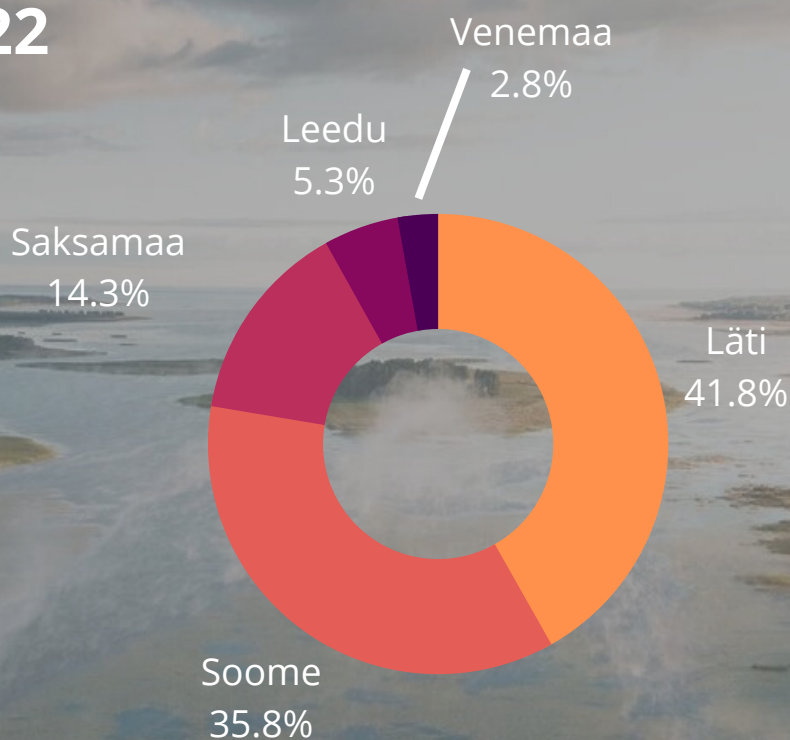

Põlva maakonna TOP 5 välituristid elukohariigi järgi (suvekuud: juuni, juuli, august)

2022

2019

Valga maakond

(suvekuud: juuni, juuli, august)

Välisuristid
6.3%

2021

Siseturistid
93.7%

Siseturiste: 34 843
Välisuriste: 2 335
KOKKU: 37 178
Piirkonnas veedetud öid: 85 583

Välisuristid
9.8%

2022

Siseturistid
90.2%

Siseturiste: 35 202
Välisuriste: 4 458
KOKKU: 39 660
Piirkonnas veedetud öid: 80 046

Välisuristid
20.4%

2019

Siseturistid
79.6%

Siseturiste: 29 250
Välisuriste: 7 490
KOKKU: 36 740
Piirkonnas veedetud öid: 85 713

Valga maakonna TOP 5 välisturistid

elukohariigi järgi

(suvekuud: juuni, juuli, august)

2022

2019