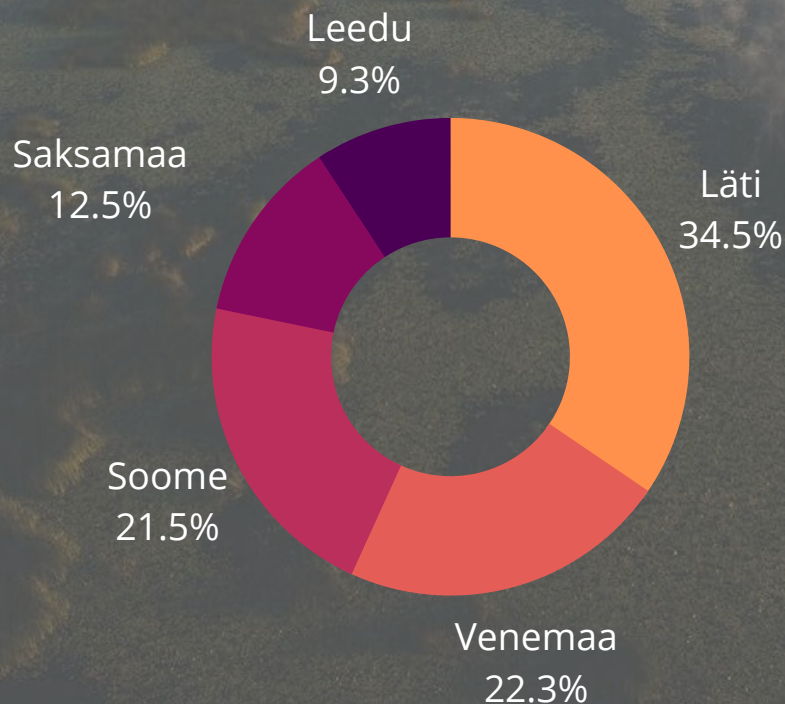

2019

Siseturistid
74.2%

Siseturiste: 8 369

Välisturiste: 2 909

KOKKU: 11 278

Piirkonnas veedetud öid: 17 592

Jõgeva maakonna TOP 5 välisturistid elukohariigi järgi (suvekuud: juuni, juuli, august)

2022

2019

Põlva maakond

(suvekuud: juuni, juuli, august)

Välisuristid
2.9% **2021**

Siseturistid
97.1%

Siseturiste: 14 730
Välisuriste: 447
KOKKU: 15 177
Piirkonnas veedetud öid: 24 617

Välisuristid **2022**

Siseturistid
90.2%

Siseturiste: 13 410
Välisuriste: 1 457
KOKKU: 14 867
Piirkonnas veedetud öid: 27 948

Välisuristid
12.8% **2019**

Siseturistid
87.2%

Siseturiste: 10 204
Välisuriste: 1 503
KOKKU: 11 707
Piirkonnas veedetud öid: 22 512

Põlva maakonna TOP 5 välituristid elukohariigi järgi (suvekuud: juuni, juuli, august)

2022

2019

Valga maakond

(suvekuud: juuni, juuli, august)

Välisuristid
6.3%

2021

Siseturistid
93.7%