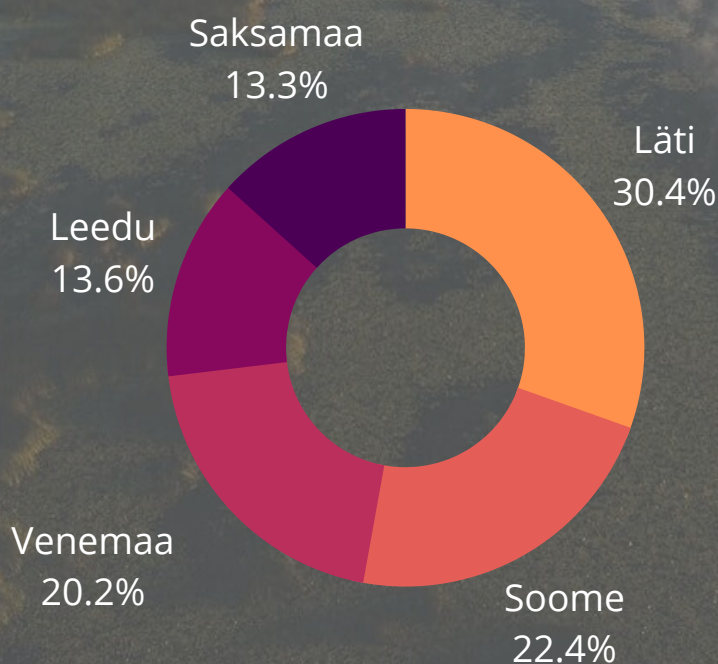

(suvekuud: juuni, juuli, august)

Välisturistid
9.7%

2021

Siseturistid
90.3%

Siseturiste: 11 583

Välisturiste: 1 243

KOKKU: 12 826

Piirkonnas veedetud öid: 19 969

Välisturistid
10.6%

2022

Siseturistid
89.4%

Siseturiste: 10 668

Välisturiste: 1 259

KOKKU: 11 927

Piirkonnas veedetud öid: 22 927

Välisturistid
25.8%

2019

Siseturistid
74.2%

Siseturiste: 8 369

Välisturiste: 2 909

KOKKU: 11 278

Piirkonnas veedetud öid: 17 592

Jõgeva maakonna TOP 5 välisturistid elukohariigi järgi (suvekuud: juuni, juuli, august)

2022

2019

Põlva maakond

(suvekuud: juuni, juuli, august)

Välisuristid
2.9% **2021**

Siseturistid
97.1%

Siseturiste: 14 730
Välisuriste: 447
KOKKU: 15 177
Piirkonnas veedetud öid: 24 617

Välisuristid **2022**

Siseturistid
90.2%