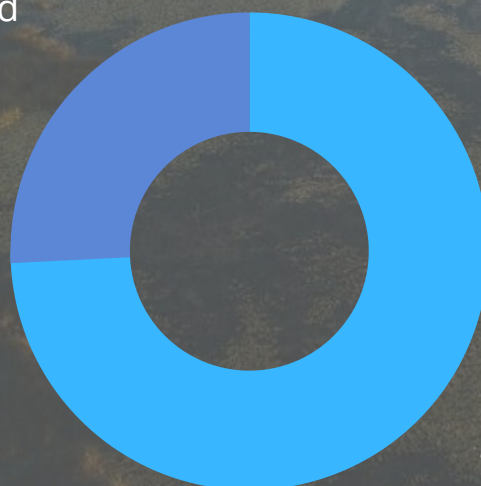

(suvekuud: juuni, juuli, august)

Välisturistid
9.7%

2021

Siseturistid
90.3%

Siseturiste: 11 583

Välisturiste: 1 243

KOKKU: 12 826

Piirkonnas veedetud öid: 19 969

Välisturistid
10.6%

2022

Siseturistid
89.4%

Siseturiste: 10 668

Välisturiste: 1 259

KOKKU: 11 927

Piirkonnas veedetud öid: 22 927

Välisturistid
25.8%

2019

Siseturistid
74.2%

Siseturiste: 8 369

Välisturiste: 2 909

KOKKU: 11 278

Piirkonnas veedetud öid: 17 592

Jõgeva maakonna TOP 5 välisturistid elukohariigi järgi (suvekuud: juuni, juuli, august)

2022

2019

Põlva maakond

(suvekuud: juuni, juuli, august)

Välisuristid
2.9% **2021**

Siseturistid
97.1%

Siseturiste: 14 730
Välisuriste: 447
KOKKU: 15 177
Piirkonnas veedetud öid: 24 617

Välisuristid **2022**

Siseturistid
90.2%