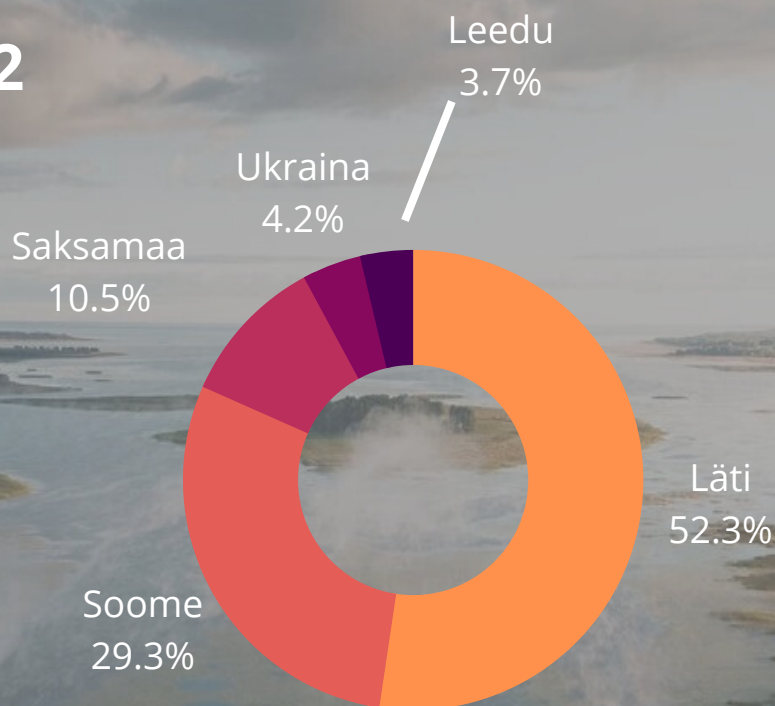

(suvekuud: juuni, juuli, august)

Välisturistid
9.7%

2021

Siseturistid
90.3%

Siseturiste: 11 583

Välisturiste: 1 243

KOKKU: 12 826

Piirkonnas veedetud öid: 19 969

Välisturistid
10.6%

2022

Siseturistid
89.4%

Siseturiste: 10 668

Välisturiste: 1 259

KOKKU: 11 927

Piirkonnas veedetud öid: 22 927

Välisturistid
25.8%

2019

Siseturistid
74.2%

Siseturiste: 8 369

Välisturiste: 2 909

KOKKU: 11 278

Piirkonnas veedetud öid: 17 592

Jõgeva maakonna TOP 5 välisturistid elukohariigi järgi (suvekuud: juuni, juuli, august)

2022

2019

Põlva maakond

(suvekuud: juuni, juuli, august)

Välisuristid
2.9% **2021**

Siseturistid
97.1%

Siseturiste: 14 730
Välisuriste: 447
KOKKU: 15 177
Piirkonnas veedetud öid: 24 617

Välisuristid **2022**

Siseturistid
90.2%