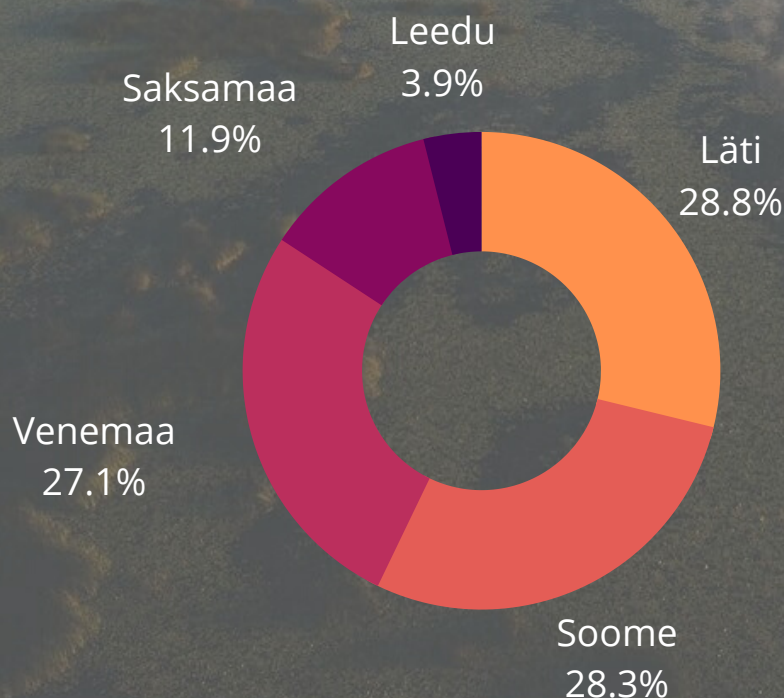

KOKKU: 32 591

Piirkonnas veedetud öid: 64 743

Välisturistid

15.2%

2019

Siseturistid

84.8%

Siseturiste: 30 961

Välisturiste: 5 567

KOKKU: 36 528

Piirkonnas veedetud öid: 72 842

Võru maakonna TOP 5 välisturistid elukohariigi järgi

(suvekuud: juuni, juuli, august)

2022

2019

Jõgeva maakond

(suvekuud: juuni, juuli, august)

Välisturistid
9.7%

2021

Siseturistid
90.3%

Siseturiste: 11 583

Välisturiste: 1 243

KOKKU: 12 826

Piirkonnas veedetud öid: 19 969

Välisturistid
10.6%

2022

Siseturistid
89.4%

Siseturiste: 10 668

Välisturiste: 1 259

KOKKU: 11 927

Piirkonnas veedetud öid: 22 927

Välisturistid
25.8%