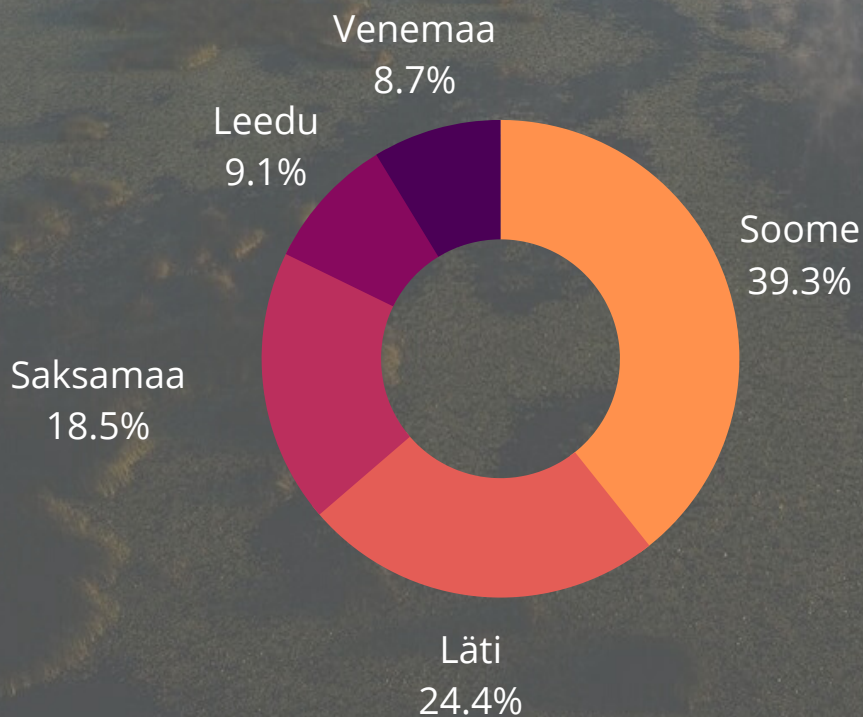

Välisuristid
21.2%

Siseturistid
78.8%

Siseturiste: 71 540
Välisuriste: 19 256
KOKKU: 90 796
Piirkonnas veedetud öid: 142 568

2022

Välisuristid
36.7%

Siseturistid
63.3%

Siseturiste: 61 212
Välisuriste: 35 459
KOKKU: 96 671
Piirkonnas veedetud öid: 154 605

2019

Välisuristid
56.8%

Siseturistid
43.2%

Siseturiste: 53 134
Välisuriste: 69 964
KOKKU: 123 098
Piirkonnas veedetud öid: 194 904

Tartu maakonna TOP 5 välisturistid elukohariigi järgi

(suvekuud: juuni, juuli, august)

2022

2019

Tartu linn

(suvekuud: juuni, juuli, august)

2021

2022

Välisuristid
24.1%

Välisuristid
40.6%

Siseturistid
59.4%

Siseturistid
75.9%

Siseturiste: 49 028

Välisuriste: 33 464

KOKKU: 82 492

Piirkonnas veedetud öid: 126 950

Siseturiste: 57 531

Välisuriste: 18 266