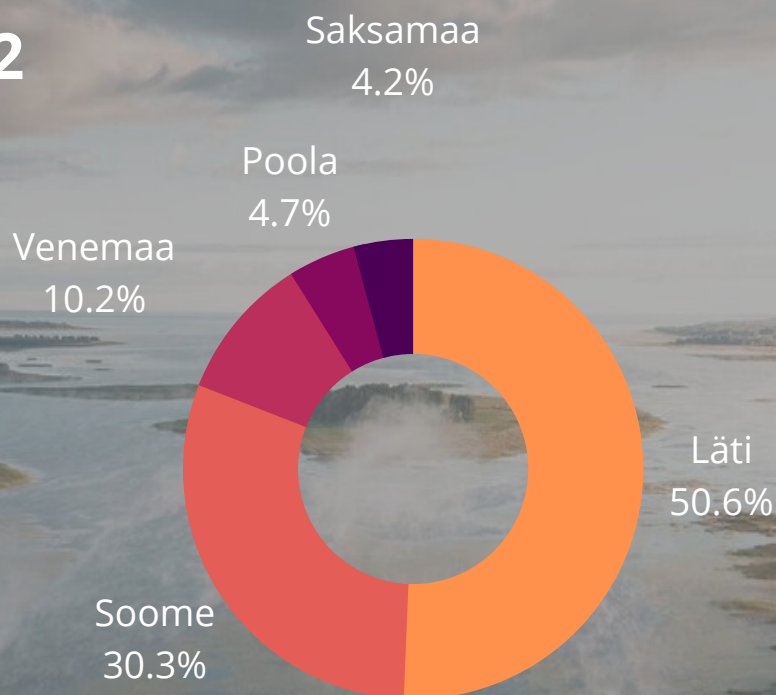

KOKKU: 32 591

Piirkonnas veedetud öid: 64 743

Välisturistid

15.2%

2019

Siseturistid

84.8%

Siseturiste: 30 961

Välisturiste: 5 567

KOKKU: 36 528

Piirkonnas veedetud öid: 72 842

Võru maakonna TOP 5 välisturistid elukohariigi järgi

(suvekuud: juuni, juuli, august)

2022

2019

Jõgeva maakond

(suvekuud: juuni, juuli, august)

Välisturistid
9.7%

2021

Siseturistid
90.3%

Siseturiste: 11 583

Välisturiste: 1 243

KOKKU: 12 826

Piirkonnas veedetud öid: 19 969