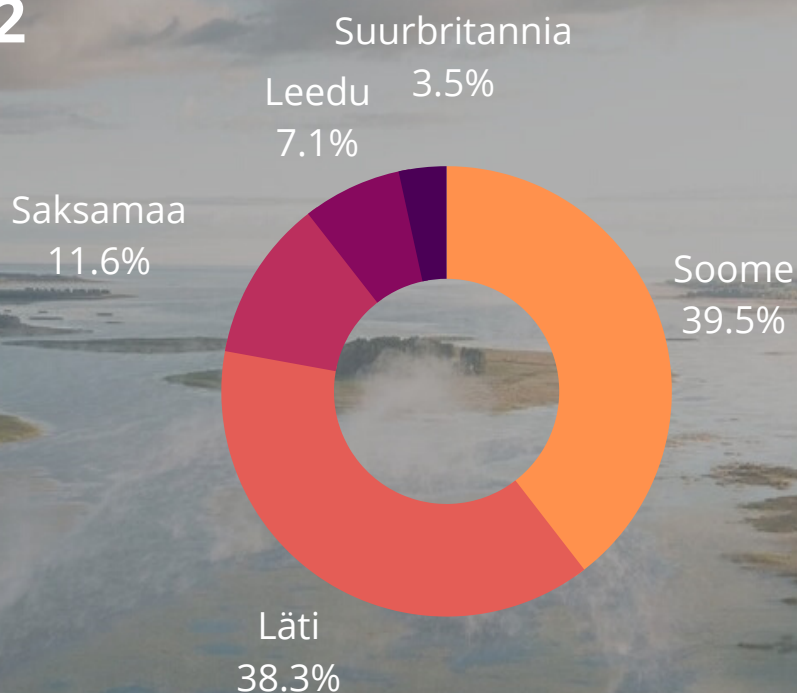

Lõuna-Eesti

(suvekuud: juuni, juuli, august)

Välis­turistid
13.1%

2021

Siseturistid

Siseturiste: 165 349
Välis­turiste: 25 006
KOKKU: 190 355
Piirkonnas veedetud öid: 339 588

Välis­turistid
23.2%

2022

Siseturistid
76.8%

Siseturiste: 150 238
Välis­turiste: 45 478
KOKKU: 195 716
Piirkonnas veedetud öid: 350 269

2019

Välis­turistid
39.9%

Siseturistid
60.1%

Siseturiste: 131 918
Välis­turiste: 87 433
KOKKU: 219 351
Piirkonnas veedetud öid: 393 563

Lõuna-Eesti TOP 5 välisturistid

elukohariigi järgi

(suvekuud: juuni, juuli, august)

2022

2019

Tartu maakond

(suvekuud: juuni, juuli, august)

2021

2019

Välisuristid
56.8%

Siseturistid
43.2%

Siseturiste: 53 134
Välisuriste: 69 964
KOKKU: 123 098
Piirkonnas veedetud öid: 194 904

Tartu maakonna TOP 5 välisturistid elukohariigi järgi

(suvekuud: juuni, juuli, august)